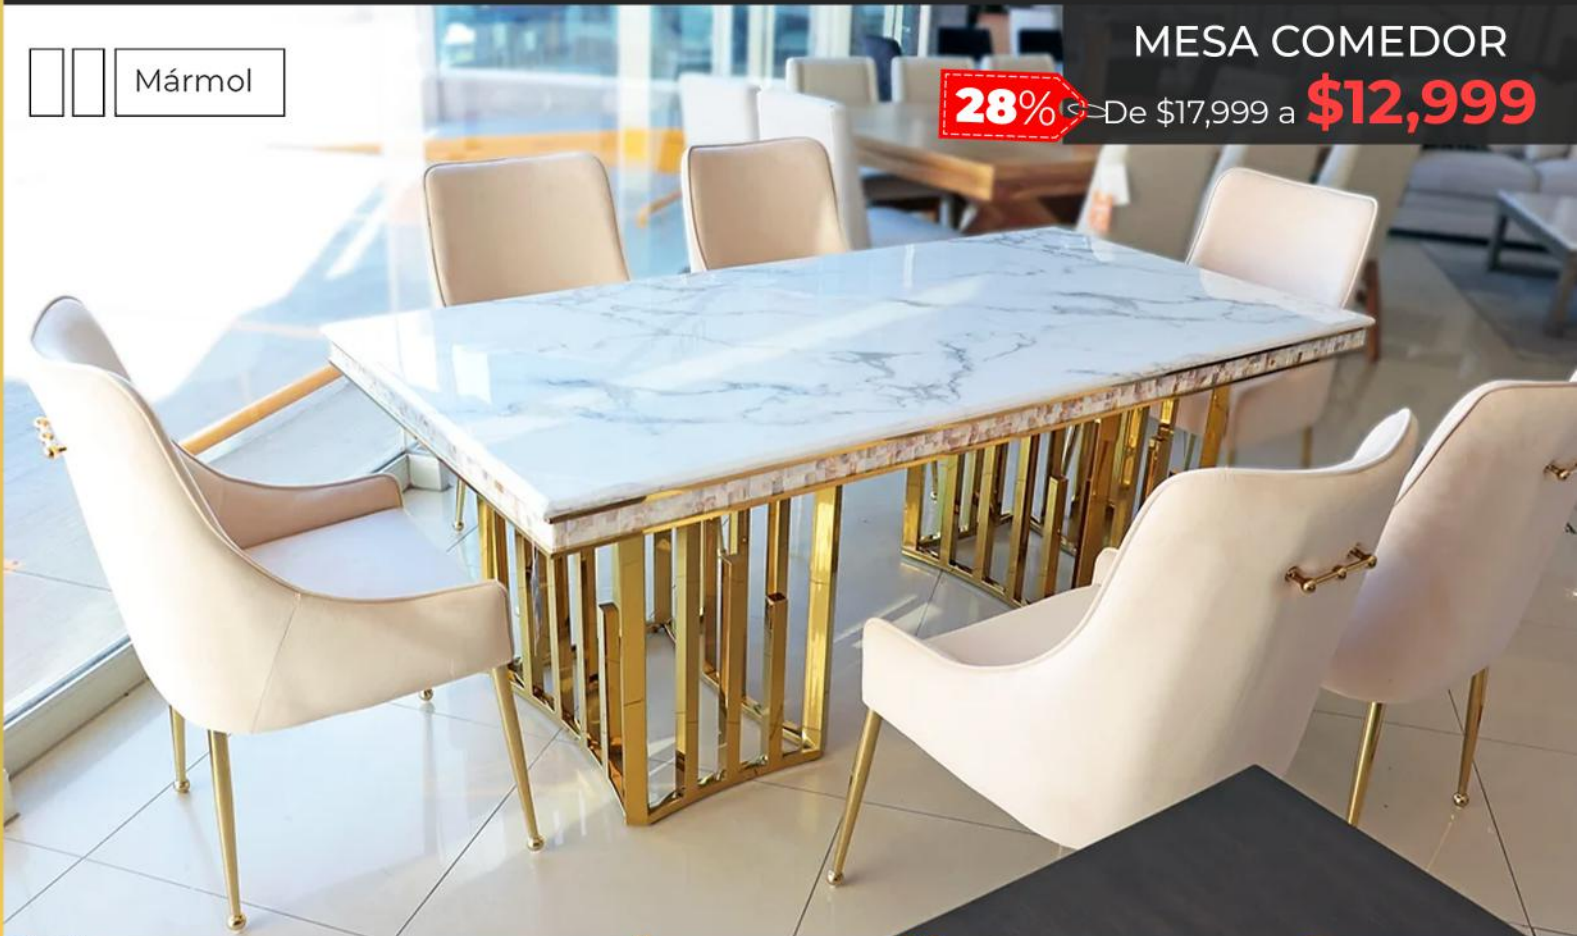

01091570

MEDIDA MESA: 200cm Largo * 100cm Ancho

MATERIAL: Mármol/Acero inoxidable

Mármol

MESA COMEDOR

28% De \$17,999 a **\$12,999**

MESA COMEDOR

SILLA A