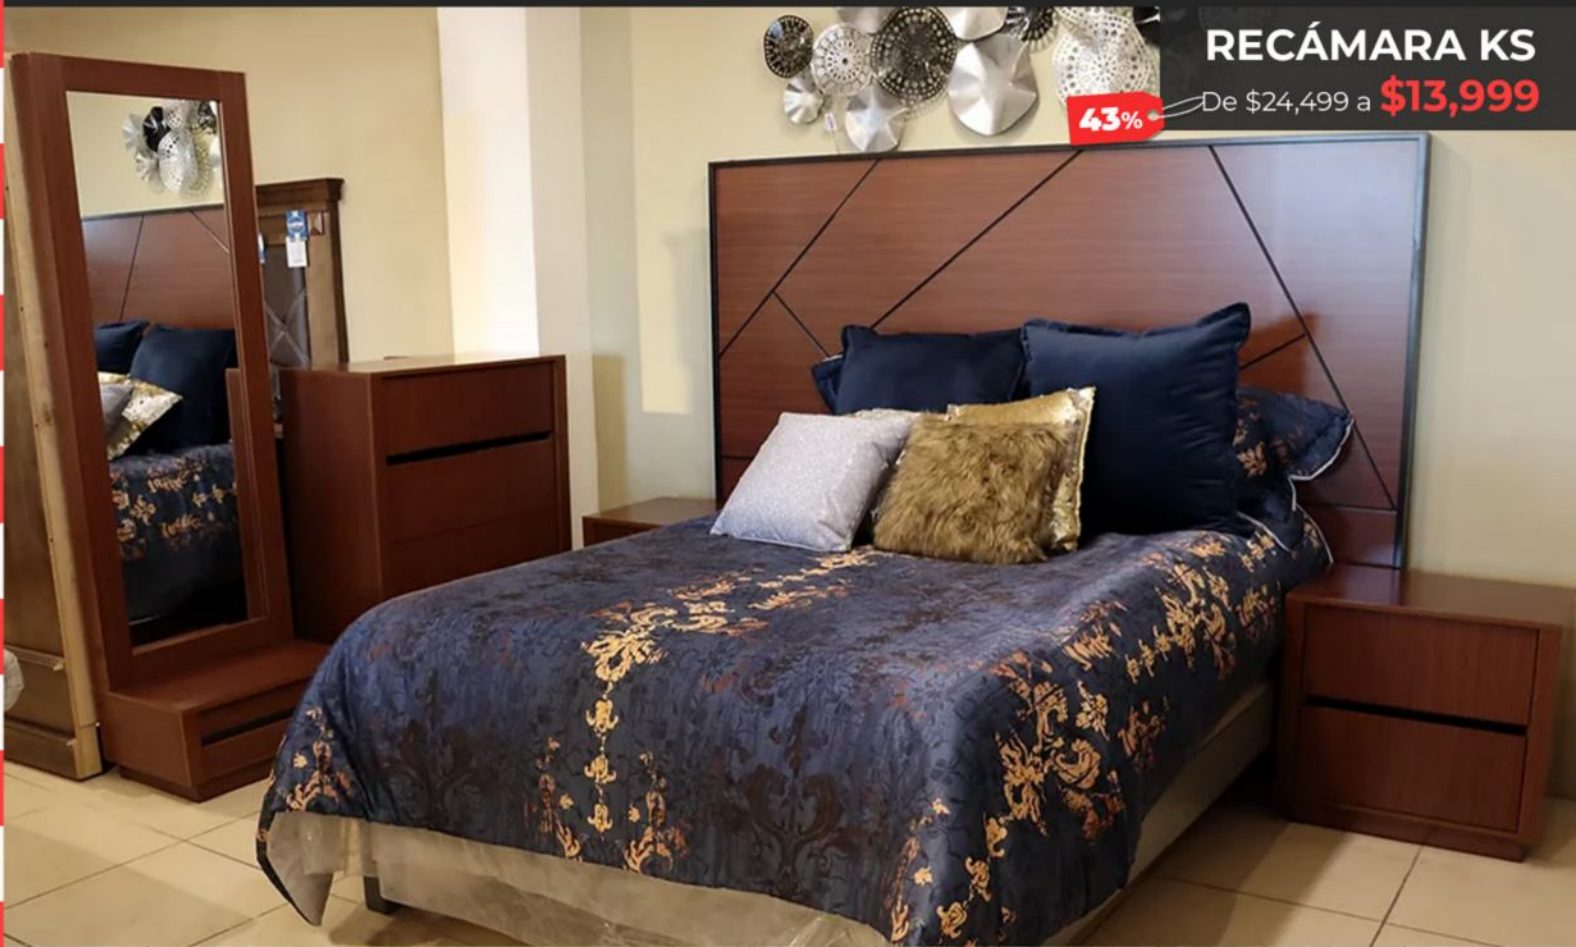

De \$9,999 a **\$7,499**

CAMA QS

31%

De \$15,999 a **\$10,999**

01072015 INCLUYE: (1)Cabecera queen size, (1)Base queen size

01020789

INCLUYE: (1)Cabecera king size, (2)Burós, (1)Cómoda, (1)Espejo vertical

RECÁMARA KS

De \$24,499 a **\$13,999**

43%

01020773

INCLUYE: (1)Cabecera king size, (2)Burós, (1)Tocador con espejo

RECÁMARA KS

De \$18,999 a **\$14,999**

12 mensualidades fijas con tarjetas participantes **Visa y Mastercard**. Precios de oferta son sólo pago de contado, efectivo o debito. Sistema de apartado hasta 3 meses a precio de promoción. Aplican restricciones. Precios válidos hasta el 31 de Diciembre 2024.