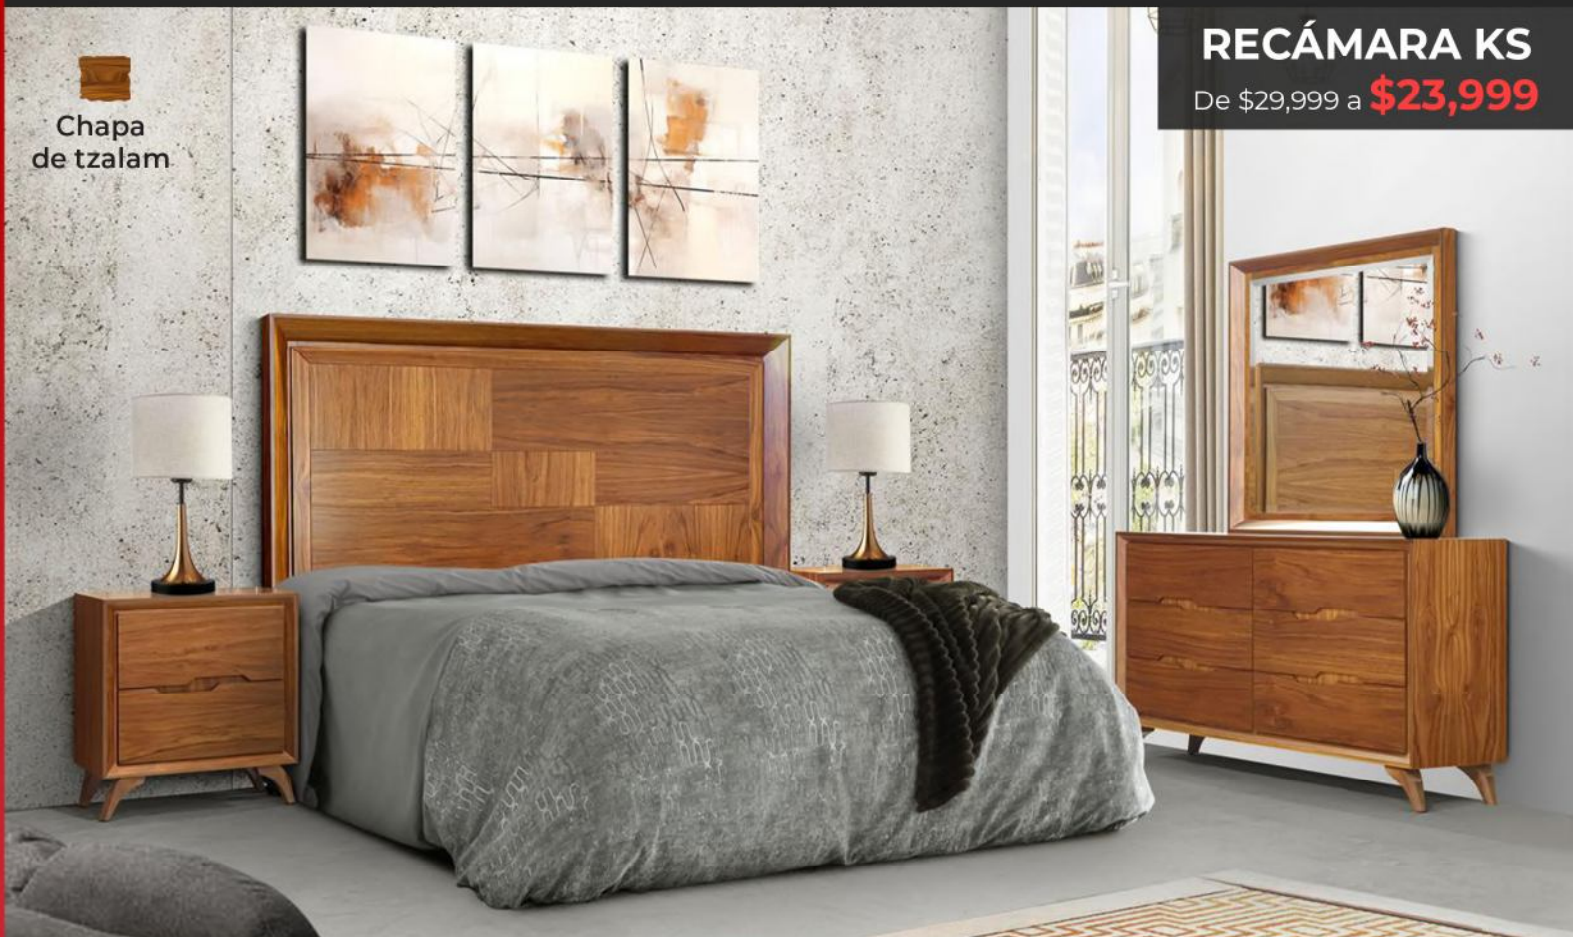

RECÁMARA KS

De $29,999 a **$23,999**

Chapa
de tzalam

Chapa
de parota

RECÁMARA KS

De $34,999 a **$27,999**

BAÚL

De $5,999 a **$4,799**