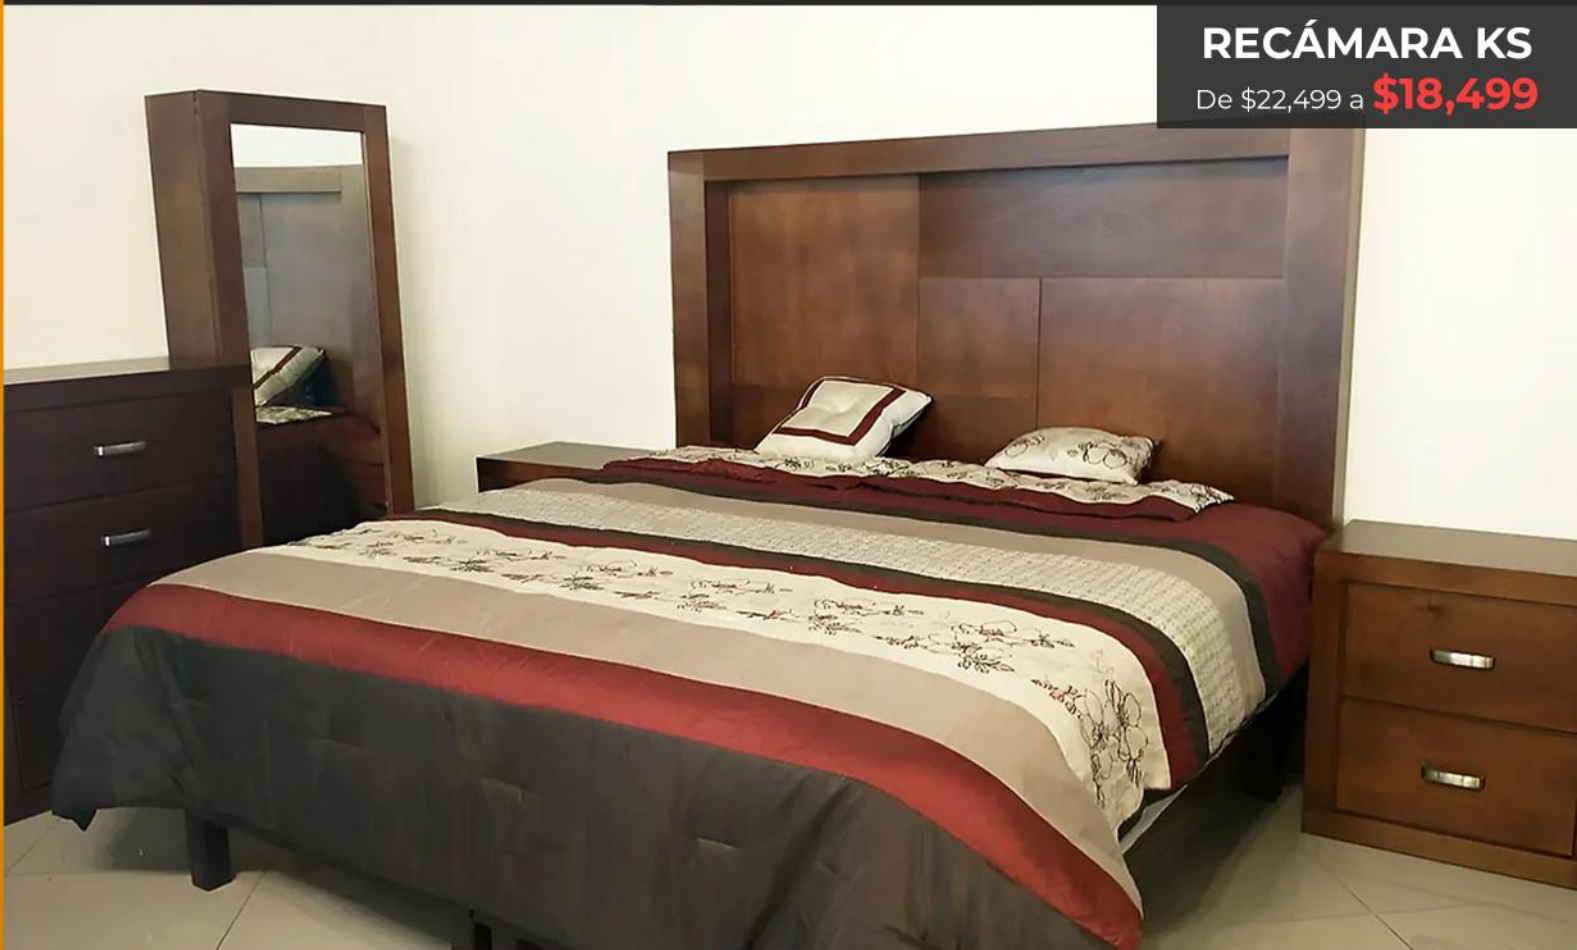

01020819

INCLUYE: (1)Cabecera King size, (2)Burós, (1)Cómoda, (1)Espejo vertical

*DISPONIBLE
POR PIEZA SUELTA

RECÁMARA KS

De $22,499 a **$18,499**

RECÁMARA KS

De $24,999 a **$19,999**

PIECERA KS

De $7,299 a **$5,499**

01020594
01071441

INCLUYE: (1)Cabecera king size, (2)Burós, (1)Tocador con espejo

TAMAÑO DISPONIBLE: KS/QS
*DISPONIBLE POR PIEZA SUELTA

12 mensualidades fijas con tarjetas participantes **Visa y Mastercard**. Precios de oferta son sólo pago de contado, efectivo o debito. Sistema de apartado hasta 3 meses a precio de promoción. Aplican restricciones. Precios válidos hasta el 31 de Agosto 2024.