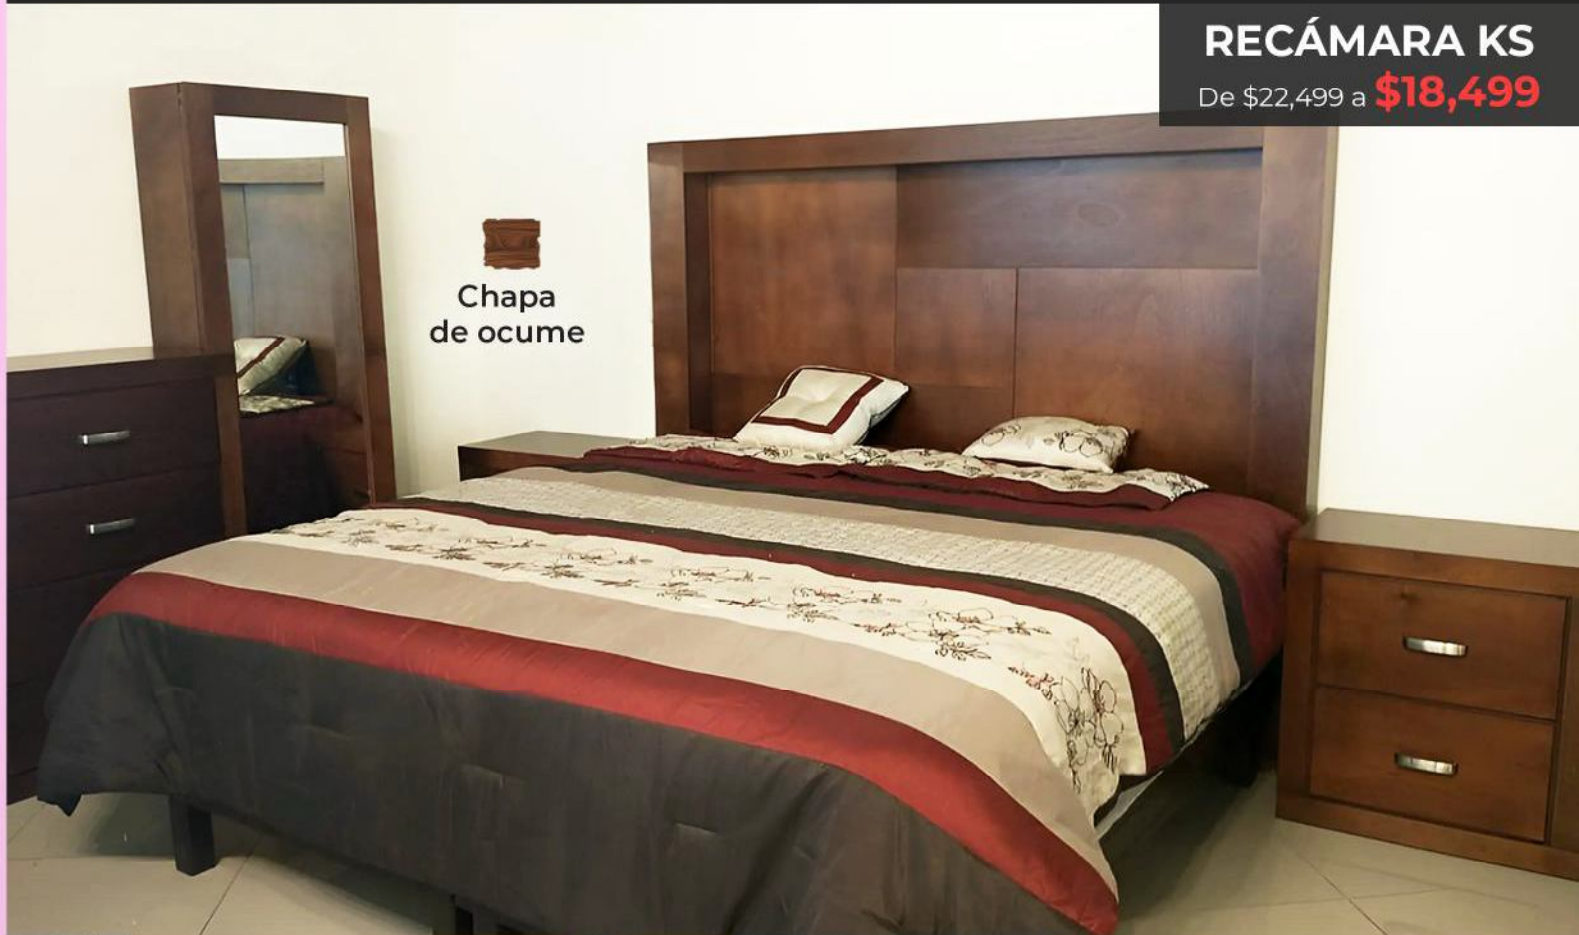

01020819

INCLUYE: (1)Cabecera king size, (2)Burós, (1)Cómoda, (1)Espejo vertical

RECÁMARA KS

De $22,499 a **$18,499**

Chapa de ocume