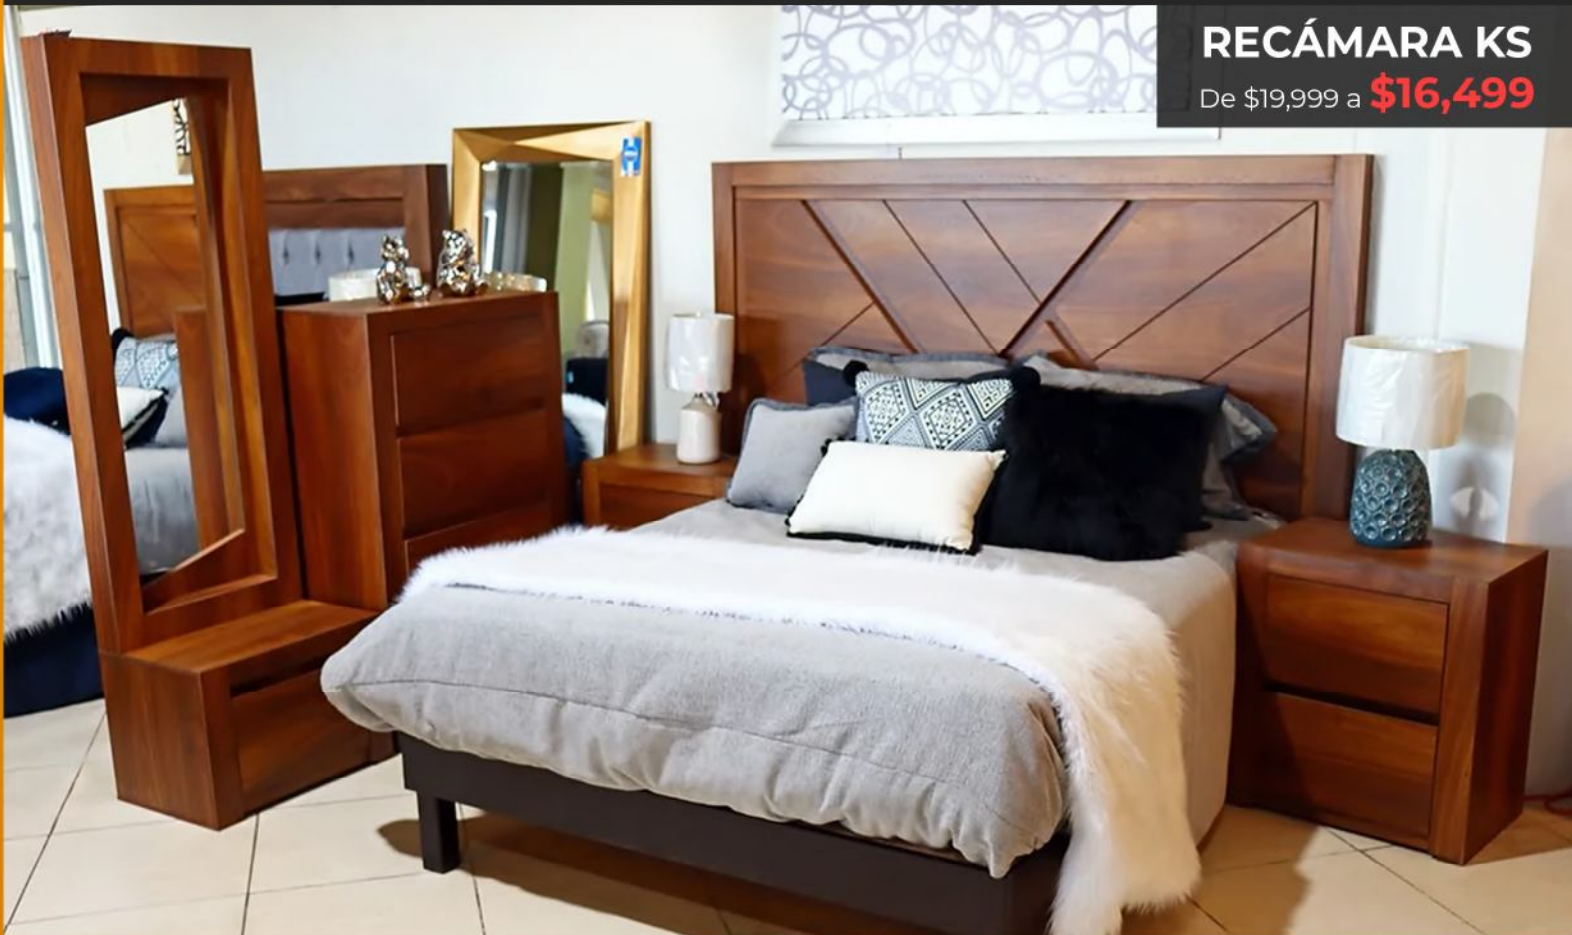

INCLUYE: (1)Cabecera king size, (2)Burós, (1)Cómoda, (1)Espejo vertical

*NO INCLUYE BÁUL

RECÁMARA KS

29%

De \$20,999 a **\$14,999**

RECÁMARA KS

De \$19,999 a **\$15,999**

01020762

01020718

INCLUYE: (1)Cabecera king size, (2)Burós, (1)Cómoda, (1)Espejo vertical

RECÁMARA KS

De \$19,999 a **\$16,499**

CAMA QUEEN SIZE

De \$6,799 a **\$6,119**

BURÓ

De \$3,599 a **\$3,239**