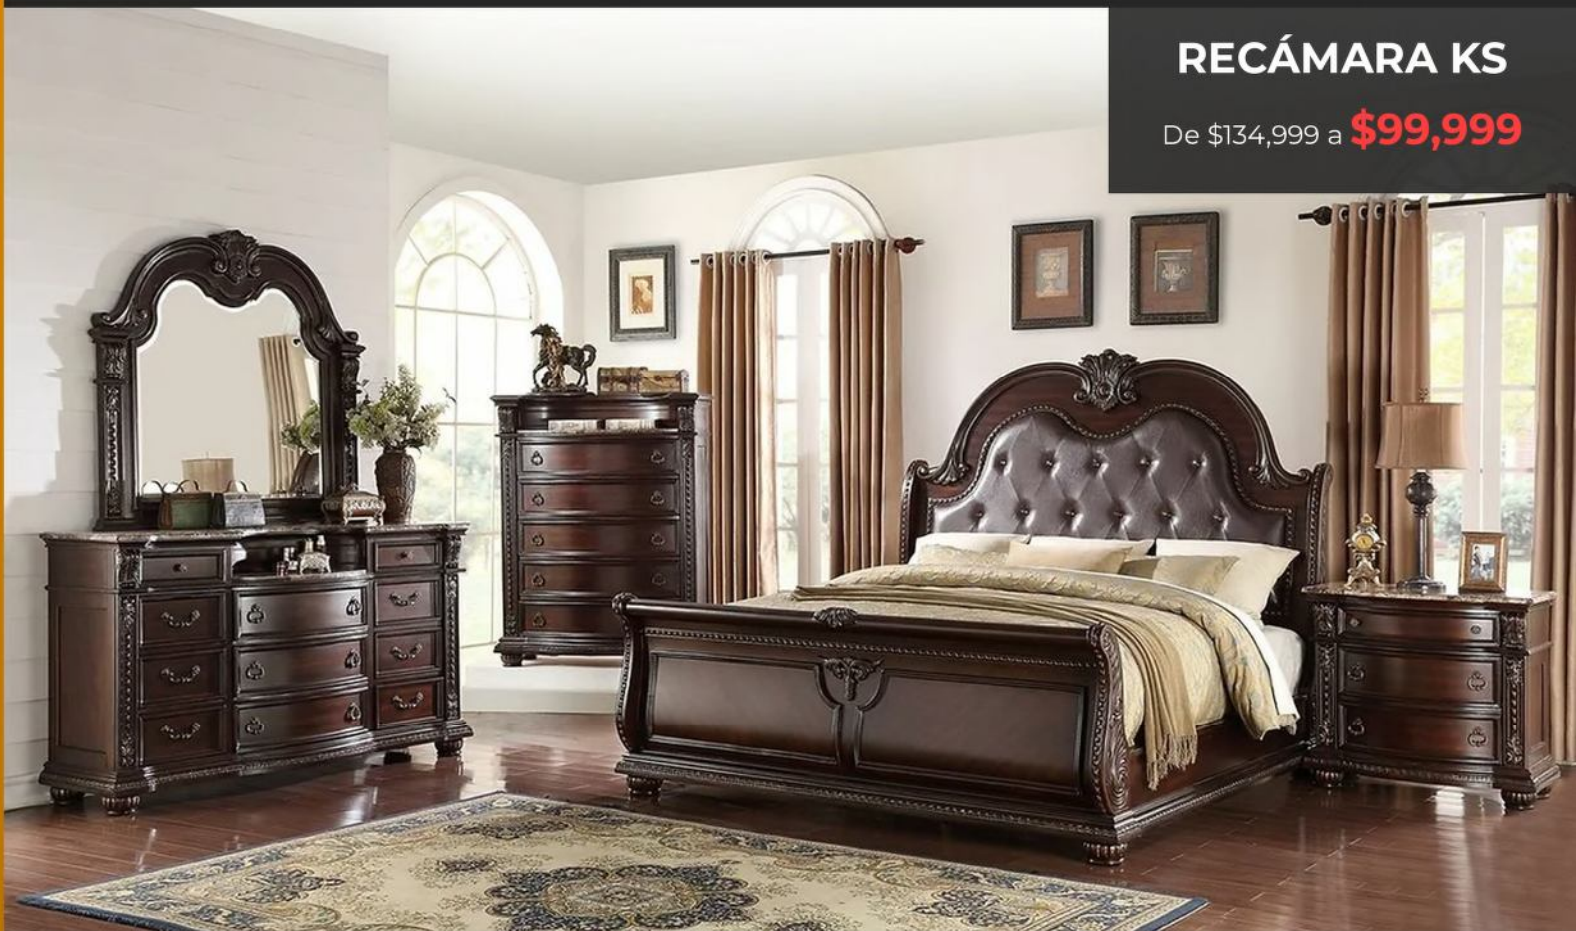

RECÁMARA KS LUZ LED

De \$74,999 a **\$55,999**

01020766

INCLUYE: (1) Cabecera king size, (1) Piecera king size, (2) Burós, (1) Tocador con espejo

RECÁMARA KS

De \$134,999 a **\$99,999**

01020712

INCLUYE: (1) Cabecera king size, (1) Piecera king size,
(2) Burós, (1) Tocador con espejo