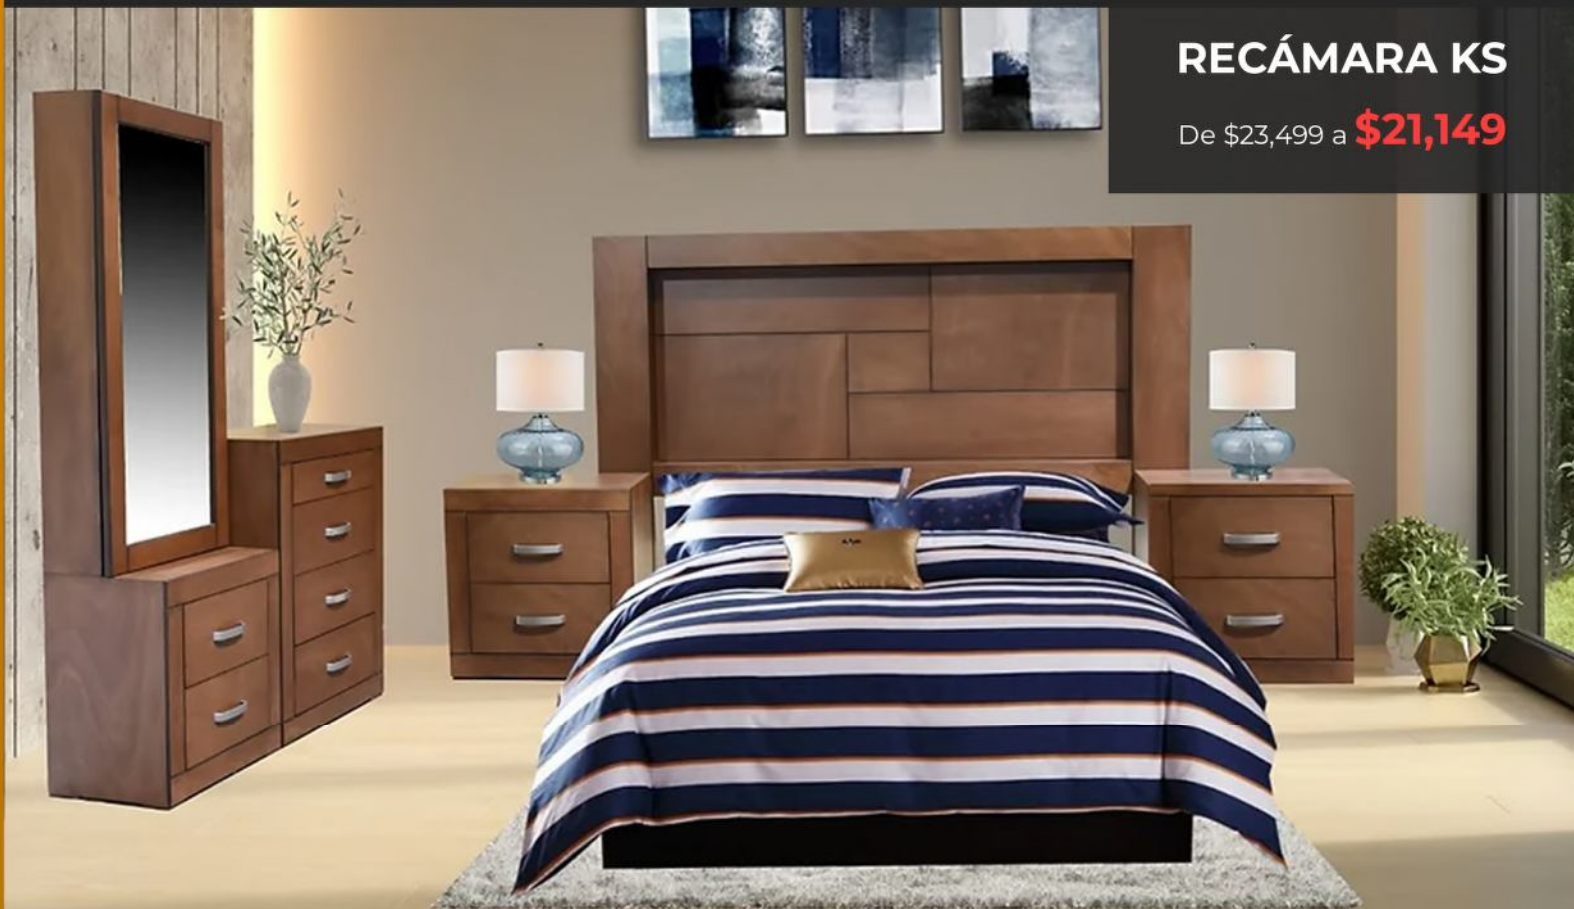

01071931

INCLUYE: (1) Cabecera king size / (1) Base king size

RECÁMARA KS

De \$23,999 a **\$19,999**

01020680

INCLUYE: (1) Cabecera king size, (2) Burós, (1) C6mmoda, (1) Espejo vertical

RECÁMARA KS

De \$23,499 a **\$21,149**