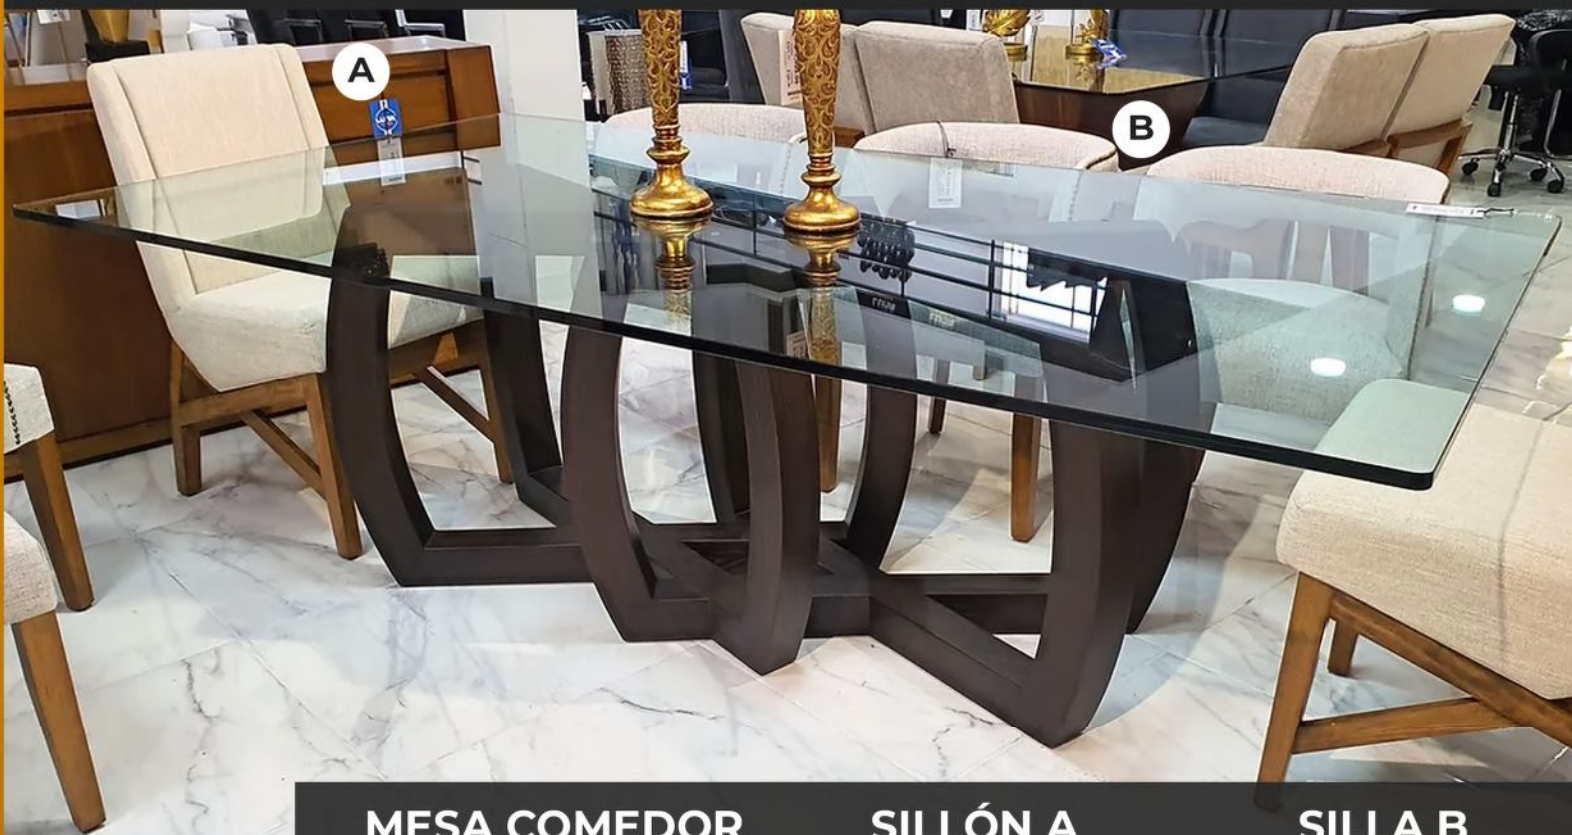

MESA COMEDOR

SILLÓN A

SILLA B

25%

De \$49,999 a **\$37,499**

De \$5,299 a **\$4,769**

De \$5,499 a **\$4,949**

01091485
01091438 - 01091436