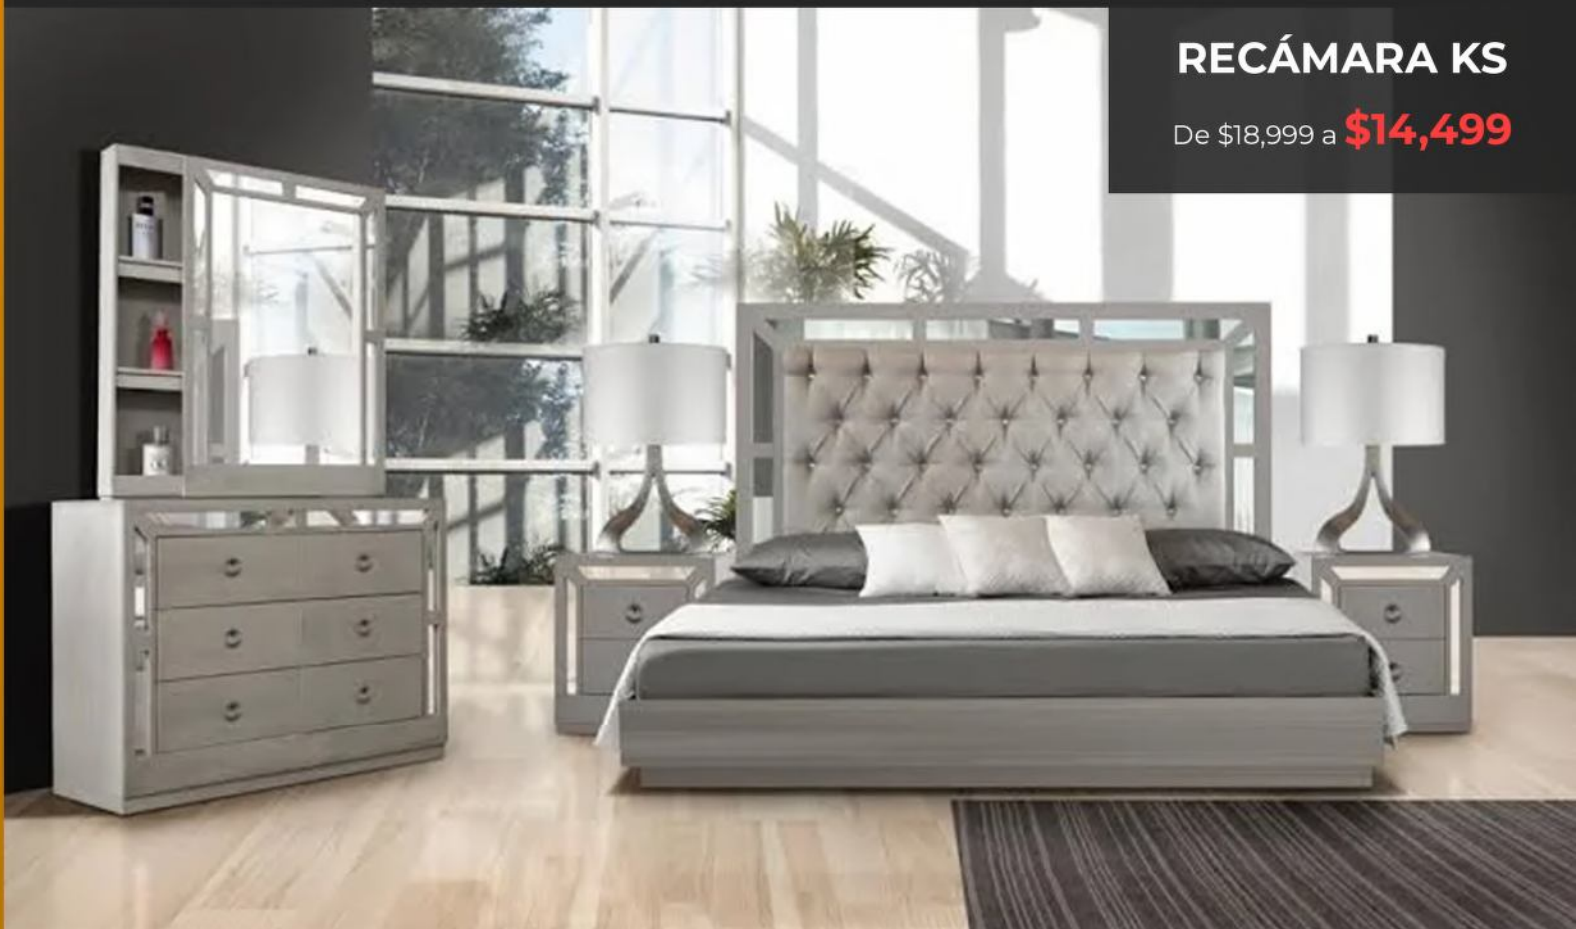

INCLUYE: (1) Cabecera king size, (2) Burós, (1) Cómoda, (1) Espejo vertical

RECÁMARA KS

De \$18,999 a **\$14,499**

01020553

INCLUYE: (1) Cabecera king size, (2) Burós, (1) Tocado con espejo

12 mensualidades fijas con tarjetas participantes **Visa y Mastercard**. Precios de oferta son sólo pago de contado, efectivo o debito.
Sistema de apartado hasta 3 meses a precio de promoción. **Aplican restricciones**. Precios válidos hasta el 31 de Marzo 2023.